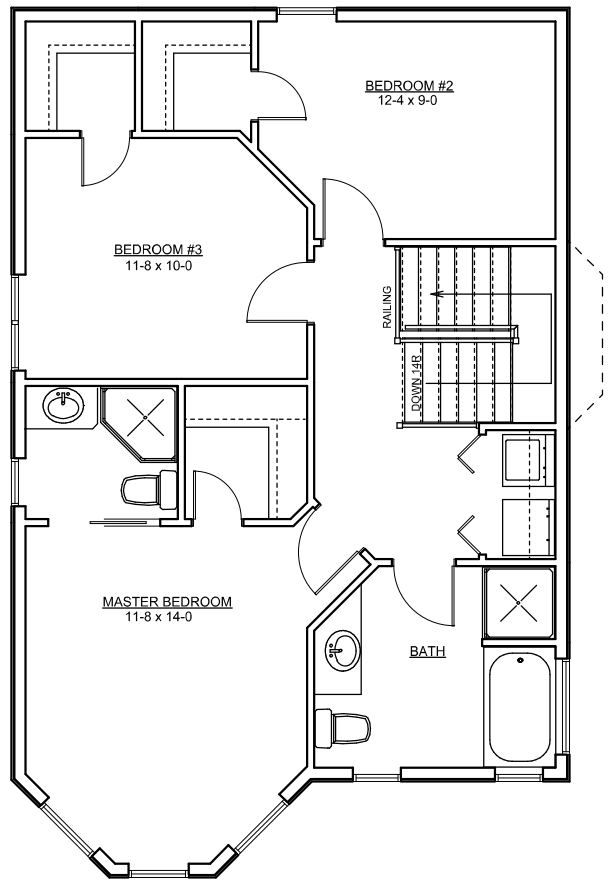

# DECORA HOMES LTD.

**FRONT ELEVATION**

**MAIN FLOOR PLAN 791 SQ FT**

**UPPER FLOOR PLAN 769 SQ FT**