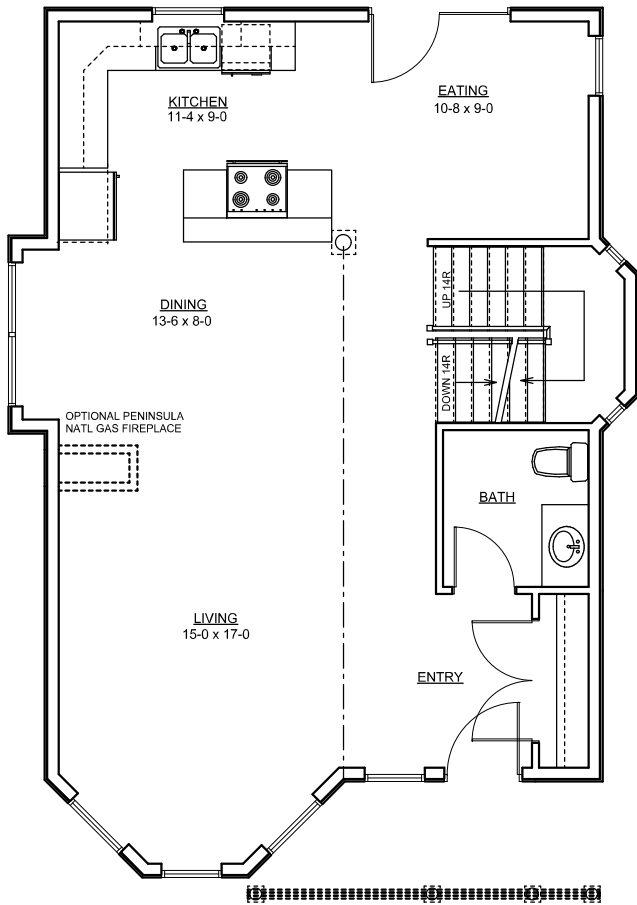

# DECORA HOMES LTD.

**FRONT ELEVATION**

**MAIN FLOOR PLAN 791 SQ FT**

**UPPER FLOOR PLAN 769 SQ FT**